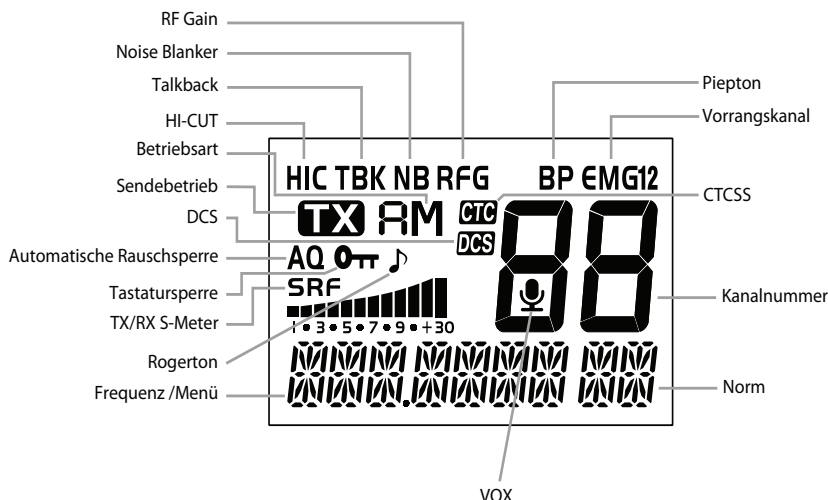

Mobile Communication

Produktinformation

TS-11vi

- **VOX** Empfindlichkeit und Nachlaufzeit einstellbar
- 38 **CTCSS** / 104 **DCS**-Kodierung
- **Full Multi Norm**
- Automatische **12 / 24** Volt Umschaltung

Kompaktes
Format
Einbautiefe
nur 88mm

CB Mobilfunkgerät
Art.-Nr. CB3235

Ausstattung

- LCD - 7 Hintergrundfarben / 6 Helligkeiten
- Rauschsperrung - automatisch und manuell
- Kanalsuchlauf
- Vorrangskanal 9 und 19
- AM / FM Betriebsart
- Up/Down Kanalwahlschalter
- Anschluss für externen Lautsprecher
- Anschlüsse : Mikrofon - RJ45
Antenne - PL
Lautsprecher - 3.5 mm
- Maße: 124(B) x 36(H) x 101(T) mm
- Gewicht : 580 g inkl. Mikrofon

Version

TEAM TS-11vi Full Multi Norm

- DE 80 FM (26,565 - 27,405 MHz), 4 W / 40 AM (26,965 - 27,405 MHz), 4 W
- IN 27 FM (26,965 - 27,275 MHz), 4 W / 27 AM (26,965 - 27,275 MHz), 4 W
- EU 40 FM (26,965 - 27,405 MHz), 4 W / 40 AM (26,965 - 27,405 MHz), 4 W
- CE 40 FM (26,965 - 27,405 MHz), 4 W
- U 40 FM (27,60125 - 27,99125 MHz), 4 W / 40 AM/FM (26,965 - 27,405 MHz), 4 W
- PL 40 FM (26,960 - 27,400 MHz), 4 W / 40 AM (26,960 - 27,400 MHz), 4 W
- I2 36 FM (26,855 - 27,265 MHz), 4 W / 36 AM (26,855 - 27,265 MHz), 4 W